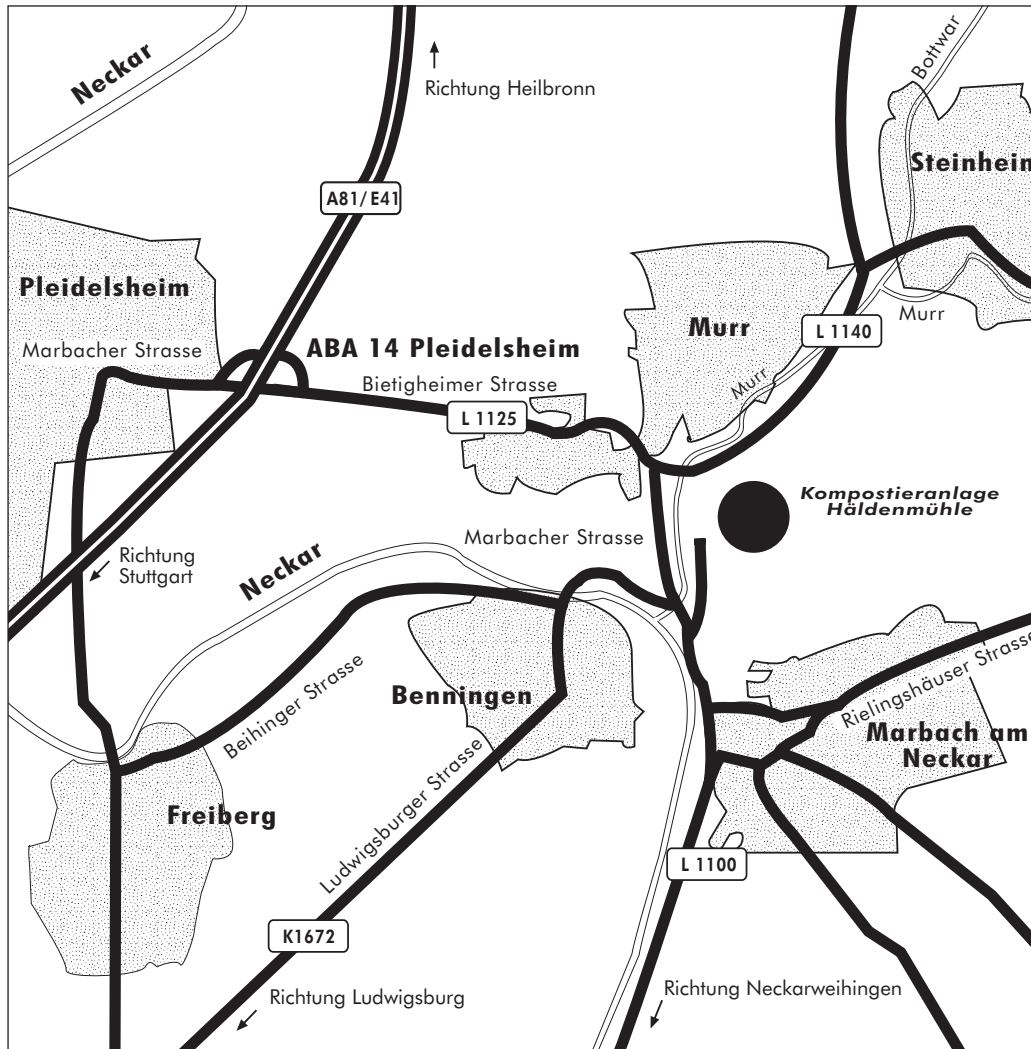

So finden Sie uns!

Kompostieranlage „Häldenmühle“

Kompostieranlage Häldenmühle

Beim Gruppenklärwerk
71672 Marbach
Telefon 071 44/84 30 00
Telefax 071 44/84 30 08

Öffnungszeiten:

Montag bis	
Freitag	7.30 Uhr bis 16.30 Uhr
Samstag	8.00 Uhr bis 13.00 Uhr

Autobahn A 81 Stuttgart-Heilbronn bei Anschlußstelle Pleidelsheim verlassen.

In Richtung Marbach weiterfahren.

Ca. 500 m vor Marbach in der leichten Rechtskurve an der Fußgängerampel links abbiegen.

Hinweisschilder folgen „Kompostieranlage“ und „Gruppenklärwerk“.

Auf geteertem Wirtschaftsweg nach ca. 400 m links abbiegen **Kompostieranlage „Häldenmühle“**.